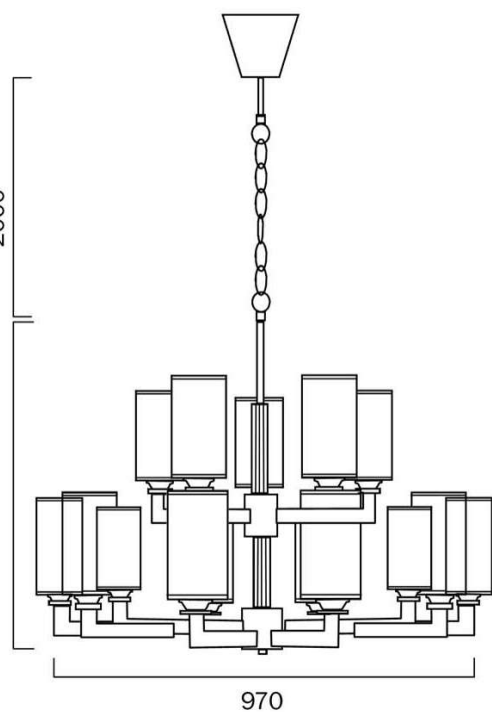

### Size

<b>Fixture Diameter (cm)</b>	97.0
<b>Fixture Height (cm)</b>	73.0
<b>Glass Diameter</b>	10.80
<b>Glass Height (cm)</b>	20.0
<b>Suspension Length (cm)</b>	200.0

### Specification

<b>Voltage Input</b>	240V
<b>Wattage (max)</b>	375
<b>Wattage</b>	25
<b>Globe Type</b>	E27
<b>Globe / Light Source qty</b>	15
<b>Globe / Light Source included</b>	No
<b>Dimmable</b>	Globe Dependant

## Image -dimensions