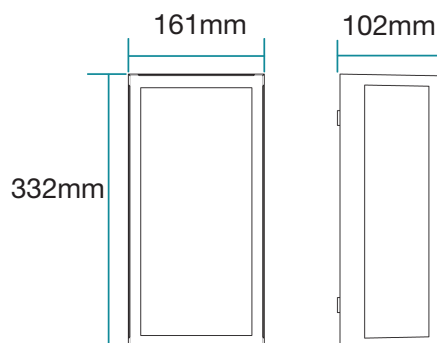

### DIMENSIONS

MLXVE27FLM

MLXVE27FSM

MLXVE27WBM

Aust/NZ Approval No.  
SAA No. GMA-514053

### SHIPPING

Model Numbers	Carton Size			Carton Quantity	Carton Gross Weight (Kg)
	H (mm)	W (mm)	L (mm)		
MLXVE27FLM	260	355	360	4	6.5
MLXVE27FSM	240	290	380	4	9
MLXVE27WBM	320	330	450	4	6