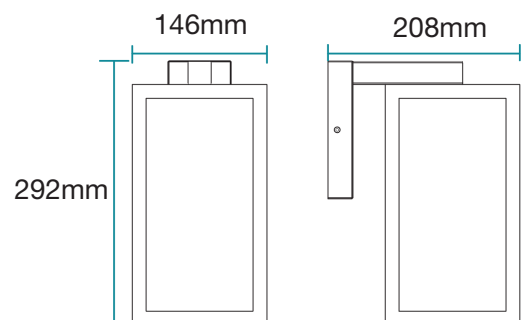

### DIMENSIONS

MLXVE27FLM

MLXVE27FSM

MLXVE27WBM

Aust/NZ Approval No.  
SAA No. GMA-514053

### SHIPPING

Model Numbers	Carton Size			Carton Quantity	Carton Gross Weight (Kg)
	H (mm)	W (mm)	L (mm)		
MLXVE27FLM	260	355	360	4	6.5
MLXVE27FSM	240	290	380	4	9
MLXVE27WBM	320	330	450	4	6