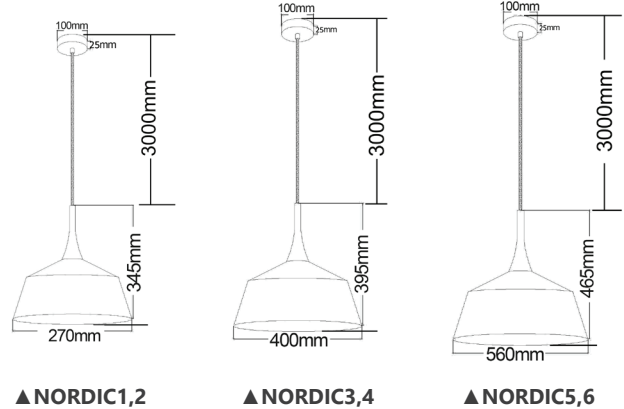

E27 Interior Pendant Lights
NORDIC SERIES

PRODUCT FEATURES

- Material: iron and wood
- White internals
- Lamp holder: 1xE27
- Max.60W halogen globes
- Globe not included
- For indoor use

NORDIC1, 3, & 5 adjustable suspension cable: black & white striped textile
 NORDIC2, 4 & 6 adjustable suspension cable: black textile

CODE	DESCRIPTION	DIAM (mm)	FITTING L(mm)	CABLE L(mm)	CANOPY OD(mm)	WEIGHT (kg)	BOX (cm)	CARTON QTY
NORDIC1	PENDANT ES 60W WH SML ANGLED DOME	Ø270	345	3000	Ø100	1.00	34x34x24	1/4
NORDIC2	PENDANT ES 60W BLK SML ANGLED DOME	Ø270	345	3000	Ø100	2.00	32x32x24	1/4
NORDIC3	PENDANT ES 60W WH MED ANGLED DOME	Ø400	395	3000	Ø100	3.50	46x46x30	1/2
NORDIC4	PENDANT ES 60W BLK MED ANGLED DOME	Ø400	395	3000	Ø100	3.50	46x46x30	1/2
NORDIC5	PENDANT ES 60W WH LGE ANGLED DOME	Ø560	465	3000	Ø100	5.00	61x61x34	1/1
NORDIC6	PENDANT ES 60W BLK LGE ANGLED DOME	Ø560	465	3000	Ø100	5.60	61x61x34	1/1