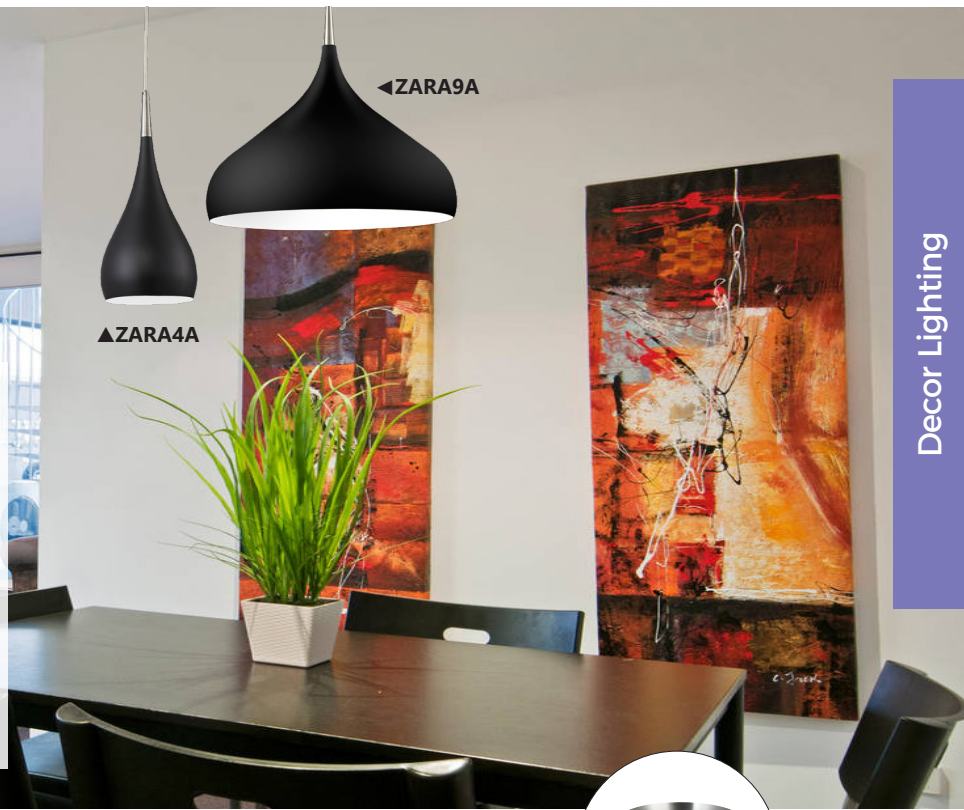

## ZARA SERIES

- Shade: powder coated steel
- White interior
- Lamp holder: E27 (Max.60W HAL)
- Globe not included
- For indoor use only
- Warranty: 1 year replacement

**CANOPY**

CODE	DESCRIPTION	DIAM (mm)	FITTING L (mm)	CABLE L (mm)	CANOPY (mm)	WEIGHT (KG)	BOX (CM)	CARTON QTY
ZARA1A	PENDANT ES 60W OAK WOOD BELL	Ø160	345	3000	Ø125x45	1.1	21.5x21.5x39	1/10
ZARA2A	PENDANT ES 60W BURL WOOD BELL	Ø160	345	3000	Ø125x45	1.1	21x21x32	1/10
ZARA3A	PENDANT ES 60W S/N BELL	Ø160	345	3000	Ø125x45	1.1	21.5x21.5x39	1/10
ZARA4A	PENDANT ES 60W MATT BLK BELL	Ø160	345	3000	Ø125x45	1.1	21.5x21.5x39	1/10
ZARA5A	PENDANT ES 60W MATT WH BELL	Ø160	345	3000	Ø125x45	1.1	21.5x21.5x39	1/10
ZARA6A	PENDANT ES 60W OAK WOOD DOME	Ø420	370	3000	Ø125x45	3.5	48x48x45	1/1
ZARA7A	PENDANT ES 60W BURL WOOD DOME	Ø420	370	3000	Ø125x45	3.0	48x48x45	1/1
ZARA8A	PENDANT ES 60W S/N DOME	Ø420	370	3000	Ø125x45	3.5	49x49x36	1/1
ZARA9A	PENDANT ES 60W MATT BLK DOME	Ø420	370	3000	Ø125x45	3.5	48x48x35	1/1
ZARA10A	PENDANT ES 60W MATT WH DOME	Ø420	370	3000	Ø125x45	2.9	48x48x35	1/1