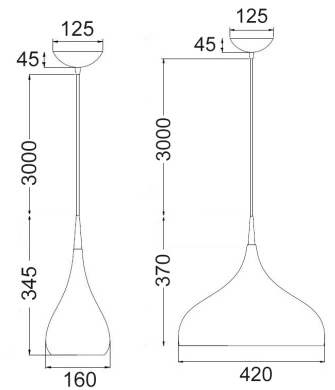

## ZARA SERIES

- Shade: powder coated steel
- White interior
- Lamp holder: E27 (Max.60W HAL)
- Globe not included
- For indoor use only
- Warranty: 1 year replacement

**CANOPY**

CODE	DESCRIPTION	DIAM (mm)	FITTING L (mm)	CABLE L (mm)	CANOPY (mm)	WEIGHT (KG)	BOX (CM)	CARTON QTY
ZARA1A	PENDANT ES 60W OAK WOOD BELL	Ø160	345	3000	Ø125x45	1.1	21.5x21.5x39	1/10
ZARA2A	PENDANT ES 60W BURL WOOD BELL	Ø160	345	3000	Ø125x45	1.1	21x21x32	1/10
ZARA3A	PENDANT ES 60W S/N BELL	Ø160	345	3000	Ø125x45	1.1	21.5x21.5x39	1/10
ZARA4A	PENDANT ES 60W MATT BLK BELL	Ø160	345	3000	Ø125x45	1.1	21.5x21.5x39	1/10
ZARA5A	PENDANT ES 60W MATT WH BELL	Ø160	345	3000	Ø125x45	1.1	21.5x21.5x39	1/10
ZARA6A	PENDANT ES 60W OAK WOOD DOME	Ø420	370	3000	Ø125x45	3.5	48x48x45	1/1
ZARA7A	PENDANT ES 60W BURL WOOD DOME	Ø420	370	3000	Ø125x45	3.0	48x48x45	1/1
ZARA8A	PENDANT ES 60W S/N DOME	Ø420	370	3000	Ø125x45	3.5	49x49x36	1/1
ZARA9A	PENDANT ES 60W MATT BLK DOME	Ø420	370	3000	Ø125x45	3.5	48x48x35	1/1
ZARA10A	PENDANT ES 60W MATT WH DOME	Ø420	370	3000	Ø125x45	2.9	48x48x35	1/1